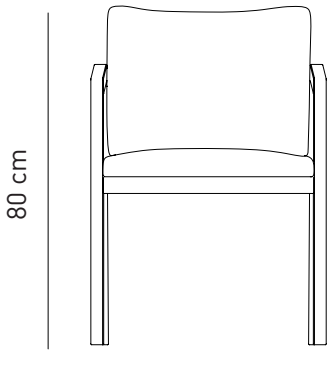

Dimensions
W56 D58 H80 SH46

56

58